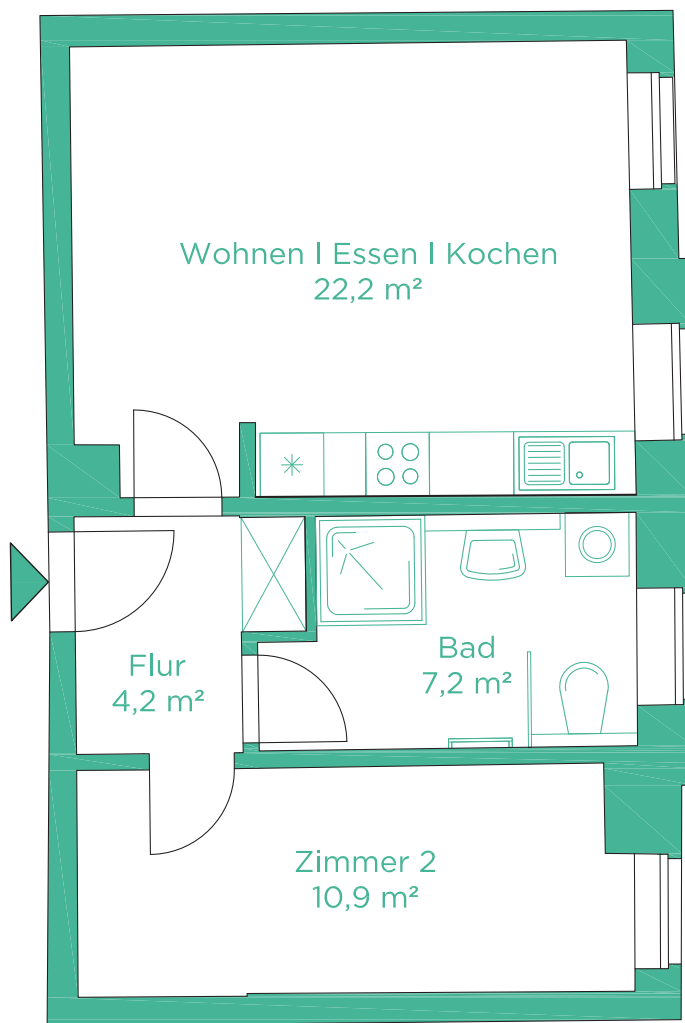

Wohneinheit 6- Musterwohnung

ca. 45 m²

Der Balkon ist zu 50% in der Wohnfläche eingerechnet.

Alle Flächenangaben sind circa-Angaben und anhand des im IST-Zustand vorgenommenen Aufmaßes berechnet worden.

Kücheneinrichtungen und Waschmaschinen (WM) sind nicht im Leistungsumfang enthalten.

1 Zimmer

1. OG mitte