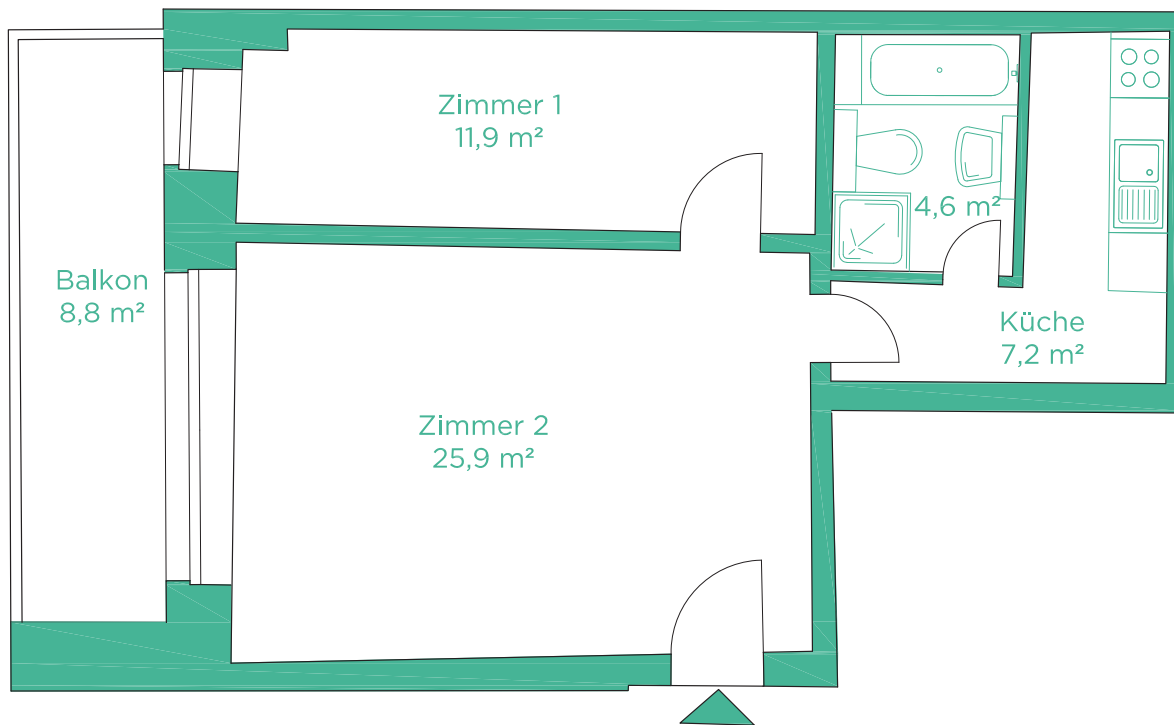

Wohneinheit 1

ca. 54 m² 2 Zimmer
Souterrain links

Der Balkon ist zu 50% in der Wohnfläche eingerechnet.

Alle Flächenangaben sind circa-Angaben und anhand des im IST-Zustand vorgenommenen Aufmaßes berechnet worden.