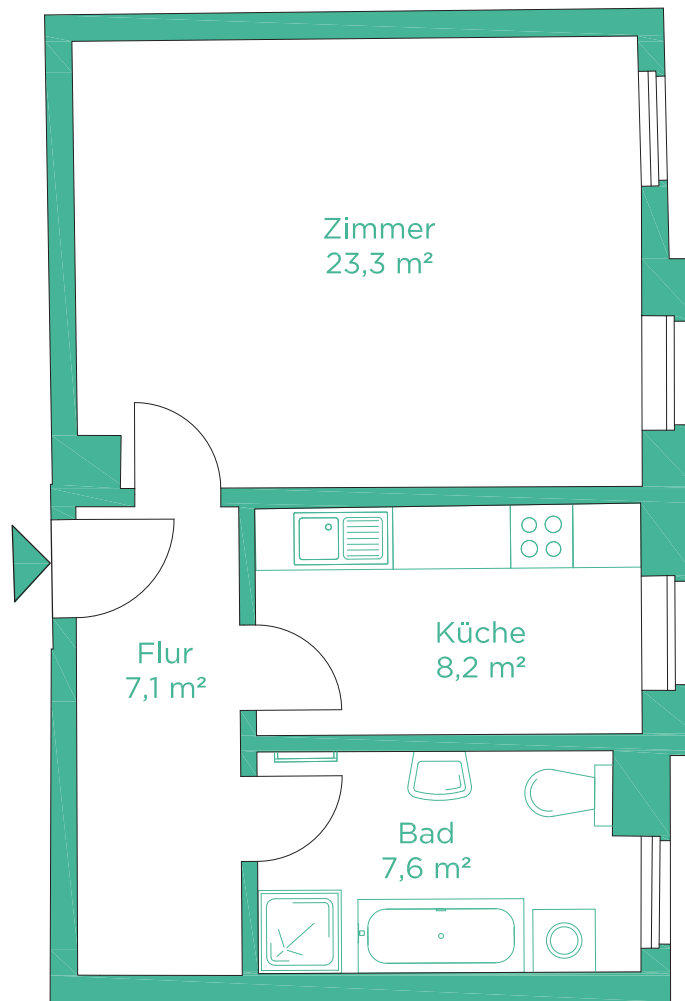

Wohneinheit 12

ca. 46 m²

Der Balkon ist zu 50% in der Wohnfläche eingerechnet.

Alle Flächenangaben sind circa-Angaben und anhand des im IST-Zustand vorgenommenen Aufmaßes berechnet worden.

Kücheneinrichtungen und Waschmaschinen (WM) sind nicht im Leistungsumfang enthalten.

1 Zimmer

3. OG mitte