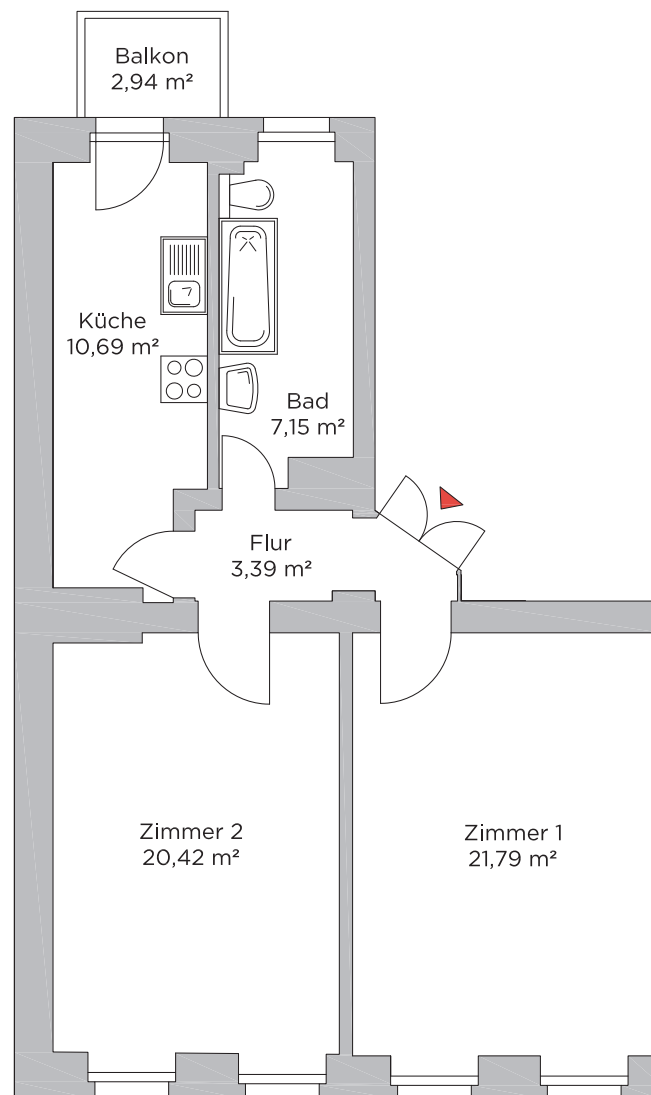

## APARTMENT 06

1. OG RECHTS

2 Zimmer

ca. 64,91 m<sup>2</sup>

1<sup>ST</sup> FLOOR RIGHT

2 rooms

approx. 64,91 sqm

ZUSTAND

CONDITION

Bad = bathroom

Flur = hallway

Küche = kitchen

Zimmer = room

Balkon = balcony

m<sup>2</sup> = sqm

Der Balkon ist zu 50% in die Wohnfläche eingerechnet.