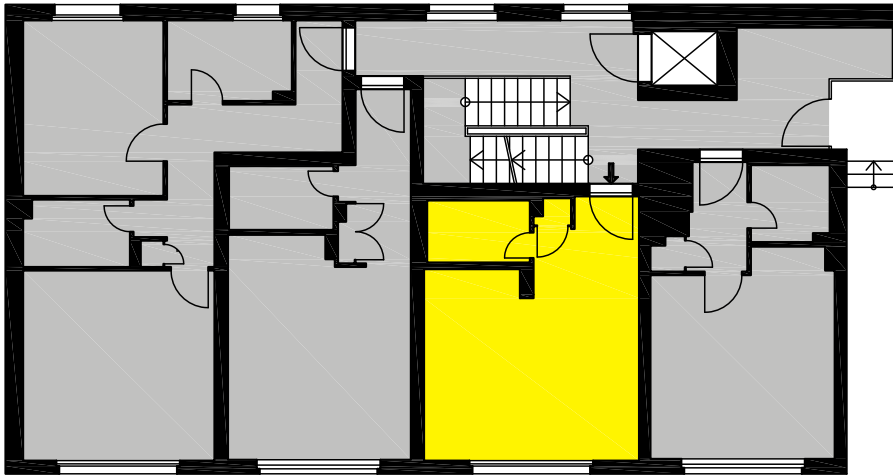

GROUND FLOOR

Erdgeschoss

Darmstädter Str. 9

ZIEGERT

APARTMENT 02

Wohnung 02

Darmstädter Str. 9
10707 Berlin

Front Building
1 room
about 26 sqm

Vorderhaus
1 Zimmer
ca. 26m²

Bathroom *Bad*
Corridor *Flur*
Living space *Wohnraum*
sqm *m²*