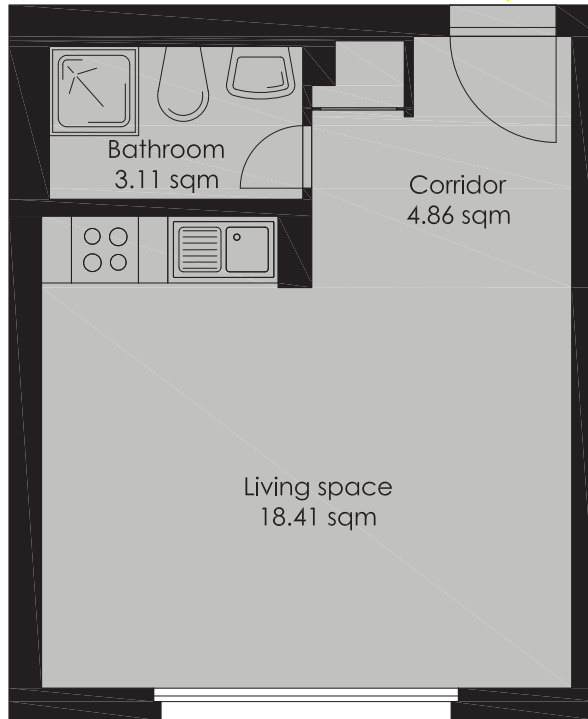

GROUND FLOOR

Erdgeschoss

Darmstädter Str. 9

ZIEGERT

APARTMENT 02

Wohnung 02

Darmstädter Str. 9
10707 Berlin

Front Building
1 room
about 26 sqm

Vorderhaus
1 Zimmer
ca. 26m²

Bathroom *Bad*
Corridor *Flur*
Living space *Wohnraum*
sqm *m²*